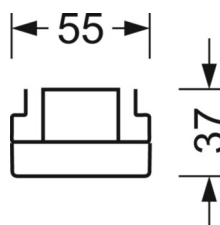

MÉCANIQUE

Couleur du boîtier	blanc signalisation RAL 9016
Cotes (Long.xLarg.xH/DxH)	2299mm x 55mm x 37mm
Poids (net)	2.2kg
Type de montage	Montage sur système de rail support, Structure lumineuse

LIEN PROFOND

<https://www.regiolux.de/fr/article/19512024130>

Référence	LED 16000lm 830
ηLB	100 %
Φ ↓/↑	98 % / 2 %
UGR trans./long.	23.4 / 24.9

Dimensions

L	2299 mm	Longueur
B	55 mm	Largeur
H	37 mm	Hauteur