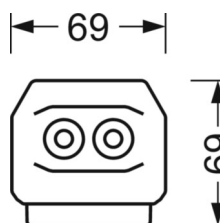

MÉCANIQUE

Couleur du boîtier	blanc signalisation RAL 9016
Cotes (Long.xLarg.xH/DxH)	2299mm x 55mm x 37mm
Poids (net)	2.2kg
Type de montage	Montage sur système de rail support, Structure lumineuse

LIEN PROFOND

<https://www.regiolux.de/fr/article/19512024130>

Référence	LED 16000lm 830
ηLB	100 %
Φ ↓/↑	98 % / 2 %
UGR trans./long.	23.4 / 24.9

Dimensions

L	2299 mm	Longueur
B	55 mm	Largeur
H	37 mm	Hauteur