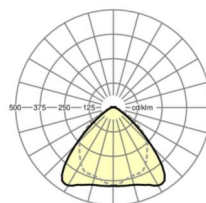

ÉCLAIRAGISME

Équipement	LED, Rendu des couleurs/Température de couleur CRI ≥ 80 / 3000K
Tolérance de localisation chromatique (MacAdam)	3SDCM
Flux lumineux nominal	15190lm
Longévité des sources LED	50000h L80/B10 (Tq 25°C), 70000h L80/B50 (Tq 25°C)
Efficacité lumineuse du luminaire	158lm/W
Angle de rayonnement	95° (C0) / 95° (C90)
UGR trans./long.	23.4 / 24.9

<https://www.regiolux.de/fr/article/19512024130>

Référence	LED 16000lm 830
ηLB	100 %
Φ ↓/↑	98 % / 2 %
UGR trans./long.	23.4 / 24.9

Dimensions

L	2299 mm	Longueur
B	55 mm	Largeur
H	37 mm	Hauteur